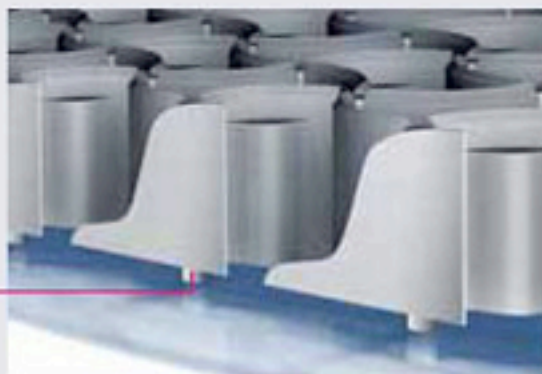

Хороший дренаж благодаря 2 мм "ножкам" снизу.

Запатентованная система поглощения влаги и грязи: ворсовые вставки Nomad Aqua

- Полиамидные волокна с высокой адсорбирующей способностью.
- Комбинация двух типов волокон: грубые и тонкие волокна переплетены для более эффективных задержки и впитывания влаги и грязи.