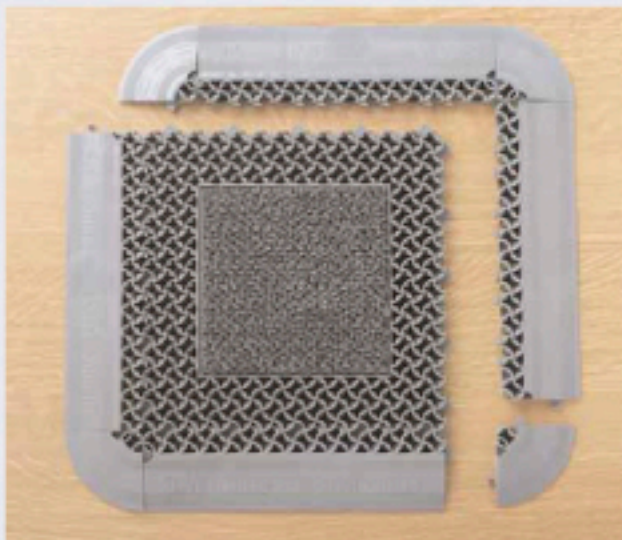

Напольные покрытия

Легкая установка с помощью отвертки и лобзика

- Легкое соединение с помощью новой защелкивающей системы 3М - вам нужна только отвертка.
- Плитки размером 30x30 см - гораздо меньше работы на 1 кв. м, чем при работе с более маленькими плитками!
- Экономичная установка, т.к. плитки, обрезанные с одного края, могут быть использованы с противоположной стороны.
- Сделайте точный чертеж и обрежьте плитки в соответствии с ним лобзиком.

Работа по установке будет сделана очень легко!

Простой уход

Достаточно ежедневной уборки пылесосом, благодаря открытой структуре покрытия. Периодически поверхность покрытия можно мыть для сохранения блеска.